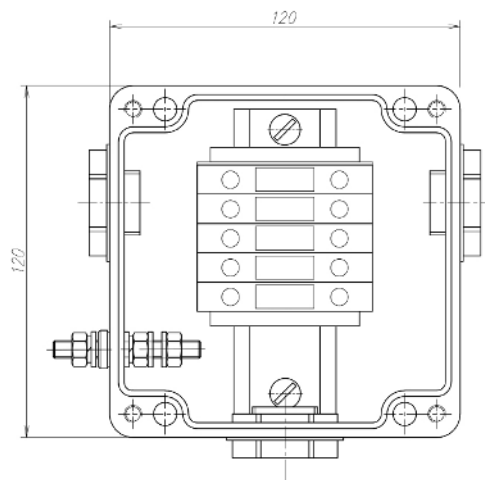

TS-S

Коробка соединительная для подвода питания к саморегулирующимся нагревательным кабелям

Коробка TS-S предназначена для подключения питания к одному или двум саморегулирующимся нагревательным кабелям марок TSA, TSL, TSS и TSU.

Коробка устанавливается на трубопровод при помощи кронштейна или на близлежащую металлоконструкцию.

Применяемые клеммные наборы позволяют выполнить подключение многожильных или одножильных кабелей сечением от 0,5 до 10 мм².

ТЕХНИЧЕСКИЕ ХАРАКТЕРИСТИКИ

Рабочий диапазон температур окружающей среды	-60...+50 °С
Температурная группа взрывоопасной зоны	T6
Климатическое исполнение и категория размещения по ГОСТ 15150-69	УХЛ1
Степень пылевлагозащиты	IP66
Маркировка взрывозащиты	1 Ex e IIC T3...T6 Gb X
Максимальное напряжение	До 550 В
Максимальный ток	До 50 А
Клеммные наборы	10мм ²
Габаритные размеры корпуса	120x120x90 мм
Общий вес	1,05 кг

КОМПЛЕКТ ПОСТАВКИ

Корпус коробки TS-S	1
Клеммный набор L	2 модуля 10мм ²
Клеммный набор N	1 модуль 10мм ²
Клеммный набор PE	2 модуля 10мм ²
Заглушка M25	3
Кольцо уплотнительное M25	3
Переключатель с крепежом	1
Коробка упаковочная	1
Паспорт на изделие. Руководство по эксплуатации.	1