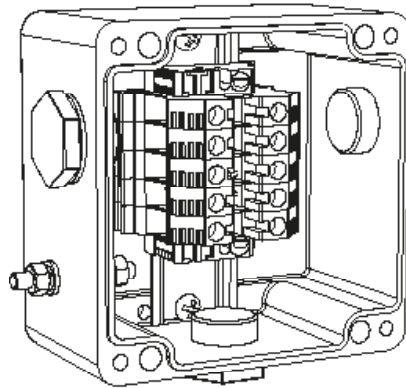

TS-S

Коробка соединительная для подвода питания к саморегулирующимся нагревательным кабелям

Коробка TS-S предназначена для подключения питания к одному или двум саморегулирующимся нагревательным кабелям марок TSA, TSL, TSS и TSU.

Коробка устанавливается на трубопровод при помощи кронштейна или на близлежащую металлоконструкцию.

Применяемые клеммные наборы позволяют выполнить подключение многожильных или одножильных кабелей сечением от 0,5 до 10 мм².

КОМПЛЕКТ ПОСТАВКИ

Корпус коробки TS-S	1
Клеммный набор L	2 модуля 10мм ²
Клеммный набор N	1 модуль 10мм ²
Клеммный набор PE	2 модуля 10мм ²
Заглушка M25	3
Кольцо уплотнительное M25	3
Переключатель с крепежом	1
Коробка упаковочная	1
Паспорт на изделие. Руководство по эксплуатации.	1