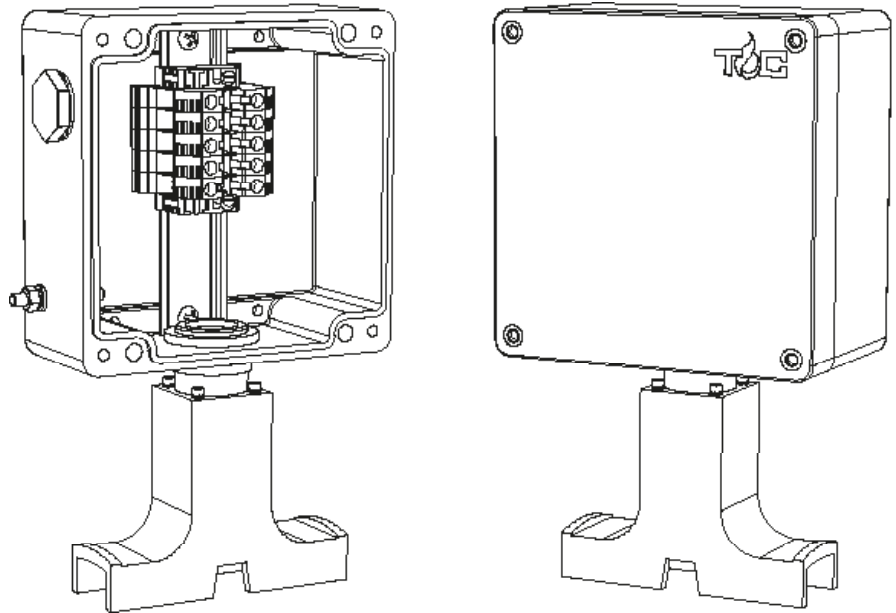

TS-R10

Коробка соединительная для подвода питания к нагревательным кабелям постоянной мощности

Коробка TS-R10 предназначена для подключения питания к нагревательному кабелю марки RTS.

Коробка устанавливается непосредственно на трубопроводе и может применяться с тепловой изоляцией толщиной до 120 мм.

Нагревательный кабель вводится под тепловую изоляцию без применения дополнительных устройств.

Применяемые клеммные наборы позволяют выполнить подключение многожильных или одножильных кабелей сечением от 0,5 до 10 мм²