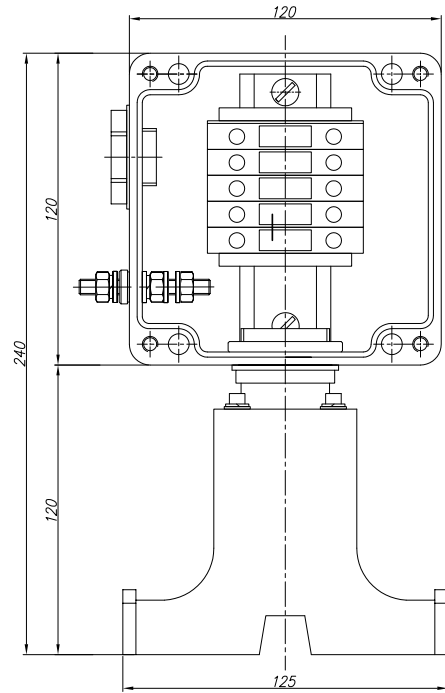

TS-R10

Коробка соединительная для подвода питания к нагревательным кабелям постоянной мощности

Коробка TS-R10 предназначена для подключения питания к нагревательному кабелю марки RTS.

Коробка устанавливается непосредственно на трубопроводе и может применяться с тепловой изоляцией толщиной до 120 мм.

Нагревательный кабель вводится под тепловую изоляцию без применения дополнительных устройств.

Применяемые клеммные наборы позволяют выполнить подключение многожильных или одножильных кабелей сечением от 0,5 до 10 мм²

ТЕХНИЧЕСКИЕ ХАРАКТЕРИСТИКИ

| | |
|--|-------------------------|
| Рабочий диапазон температур окружающей среды | -60...+50 °С |
| Температурная группа взрывоопасной зоны | T6 |
| Климатическое исполнение и категория размещения по ГОСТ 15150-69 | УХЛ1 |
| Степень пылевлагозащиты | IP66 |
| Маркировка взрывозащиты | 1 Ex e IIC T3...T6 Gb X |
| Максимальное напряжение | До 550 В |
| Максимальный ток | До 50 А |
| Клеммные наборы | до 10мм ² |
| Габаритные размеры корпуса | 120x120x90мм |
| Общий вес | 1,3 кг |

КОМПЛЕКТ ПОСТАВКИ

| | |
|--|----------------------------|
| Корпус коробки TS - R 10 | 1 |
| Клеммный набор L | 3 модуля 10мм ² |
| Клеммный набор N | 2 модуля 10мм ² |
| Заглушка M25 | 1 |
| Кольцо уплотнительное M25 | 1 |
| Перемычка с крепежом | 1 |
| Устройство ввода под теплоизоляцию | 1 |
| Коробка упаковочная | 1 |
| Паспорт на изделие. Руководство по эксплуатации. | 1 |